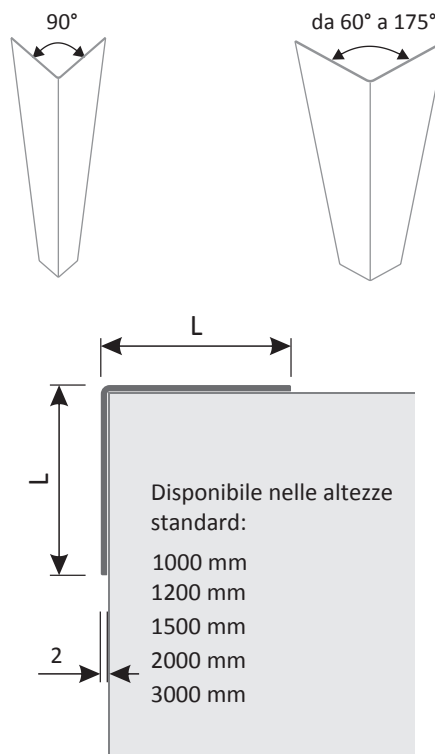

## CGS

Paraspigoli in acciaio inox AISI 304, spessore 1 mm, resistenti agli urti, ignifughi ed antibatterici.

### FACILE INSTALLAZIONE

Il profilo può essere applicato a parete tramite adesivo o silicone.

### NON SOLO 90°

Possibilità di avere paraspigoli con angoli speciali fra 80° e 175°.

Acciaio inox  
AISI 304  
con finitura  
satinata

10

Piano 2