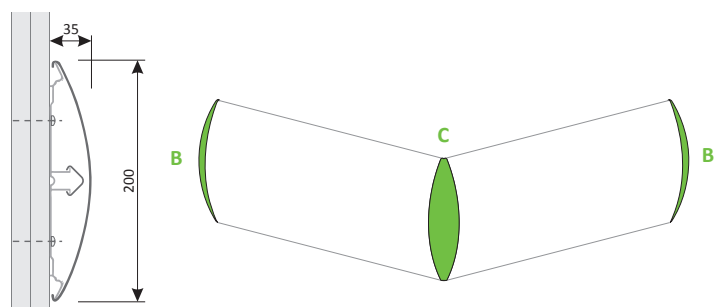

CERTIFICAZIONE REMADE IN ITALY

Il prodotto è conforme al disciplinare "Remade in Italy", rendendo il prodotto conforme ai criteri ambientali minimi (CAM) e contribuendo alla sostenibilità degli edifici secondo la normativa LEED.