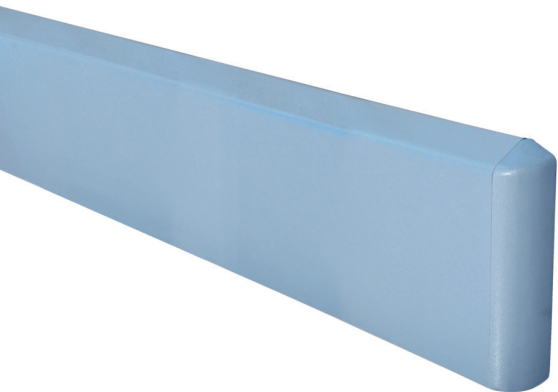

# PARACOLPI RETTANGOLARE

## P.200L

Life-blend® PVC Free

Il più classico dei paracolpi, con rivestimento esterno in Life-blend®, rettangolare, adatto per forti impatti, con staffe di fissaggio in alluminio sulle quali applicare a scatto il rivestimento elastico in modo da poterlo rimuovere e sostituire all'occorrenza.

Installabile anche su pareti in cartongesso a doppia lastra.

### FINITURA GOFRATA

Paracolpi con finitura leggermente gofrata per mitigare i graffi garantendo una perfetta pulizia e igienicità.