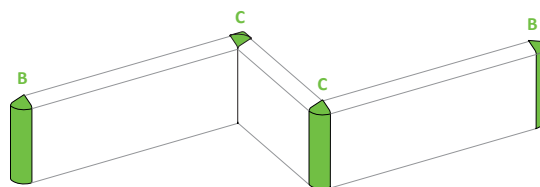

### LUNGHEZZE STANDARD E FISSAGGIO

- Lunghezza barra paracolpi: 5 mt
- Interasse massimo fra supporti a parete: 800 mm
- Si consiglia l'inserimento di un rinforzo nella parete in cartongesso.