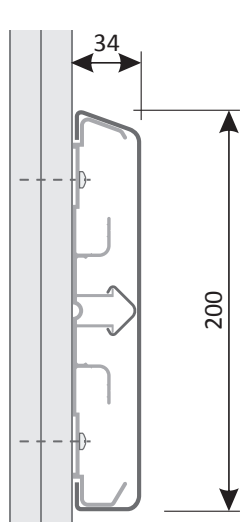

### LUNGHEZZE STANDARD E FISSAGGIO

- Lunghezza barra paracolpi: 5 mt
- Interasse massimo fra supporti a parete: 800 mm
- Si consiglia l'inserimento di un rinforzo nella parete in cartongesso.